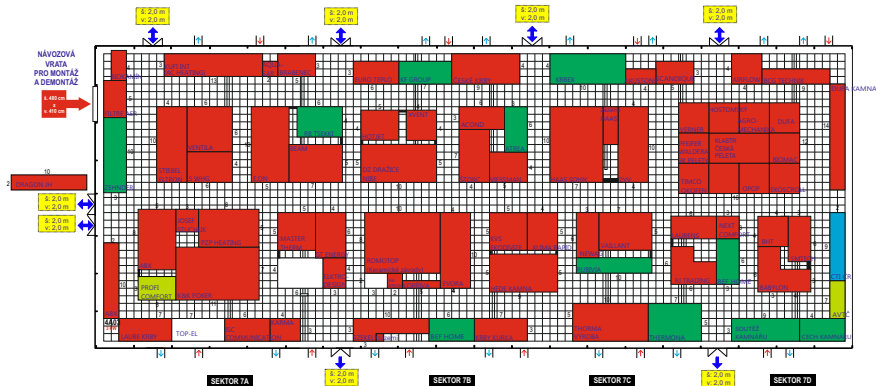

HALA 7

Stav technických rastrů k datu 04.03. 2019

17. - 21.09. 2019